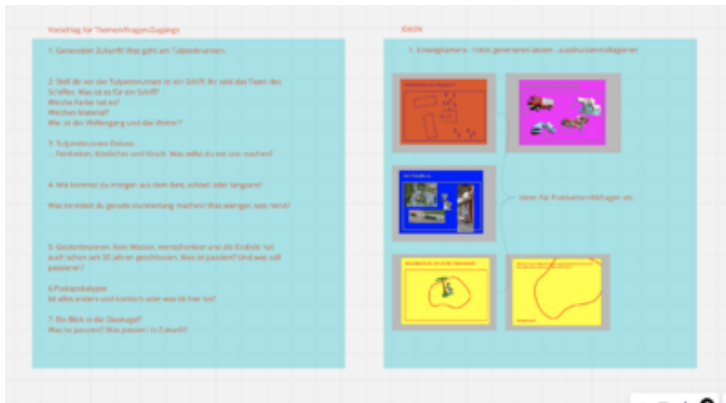

gemeinsam zu Essen. Die Gespräche, die so alltäglich wirken, waren für uns ein Zugang zu den orangenen Objekten, die nun hier auf der Tulpeninsel zu finden sind. Dabei fragten wir uns, was bedeutet es für dich Wünsche zu haben? Und wie sieht für dich der Prozess des Wünschens aus? Wir, die Studierenden der Kunsthochschule Burg Giebichenstein, haben hierfür euch die Tulpeninsel erweitert und hoffen nun, dass ihr Platz nehmt.

LINKS

- Recherche (2024-04-14) (<https://www.are.na/katharina-russ/ha-neu>)
- Code of Conduct // Grafik (2024-04-28) (<https://miro.com/app/board/uXjVKOIrsAA=/>)
- Website (2024-06-24) (<https://nimm-platz-auf-der-tulpeninsel.glitch.me>)

FILES