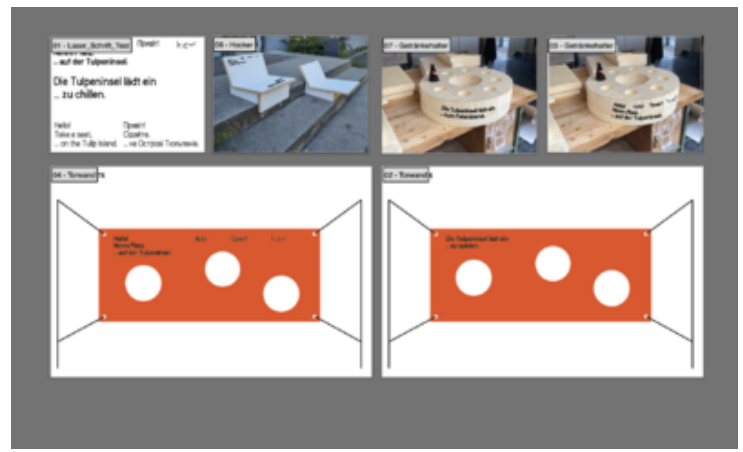

All rights reserved. If you want to know more about this project or if you are interested in a collaboration, please let us know by sending an email info@truth.design.